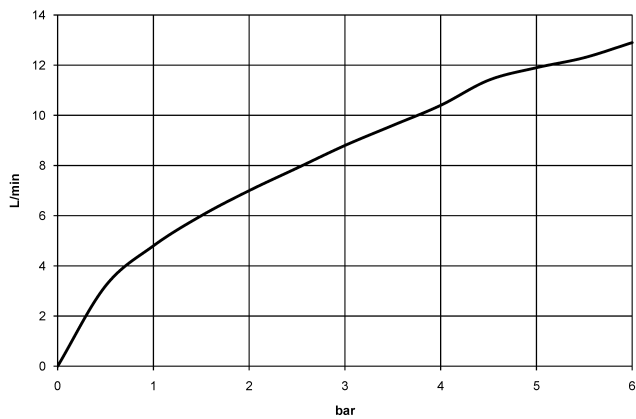

## DORNBACHT LYV Mitigeur monocommande Pull-out - Chrome

---

33 845 110

- saillie 237 mm
- bec pivotant 120°
- jet enrichi en air et jet douchette
- flexible de douchette tressé 1500 mm
- débit d'eau maxi. 8,8 l/min avec une pression d'écoulement de 3 bars

Avec sécurité anti-retour.

	Chrome	33 845 110-00
	Soft Black	33 845 110-69
	Nickel brossé	33 845 110-70

**DORNBRACHT LYV Mitigeur monocommande Pull-out - Chrome**

33 845 110

**Diagramme de débit**

**Certificats**