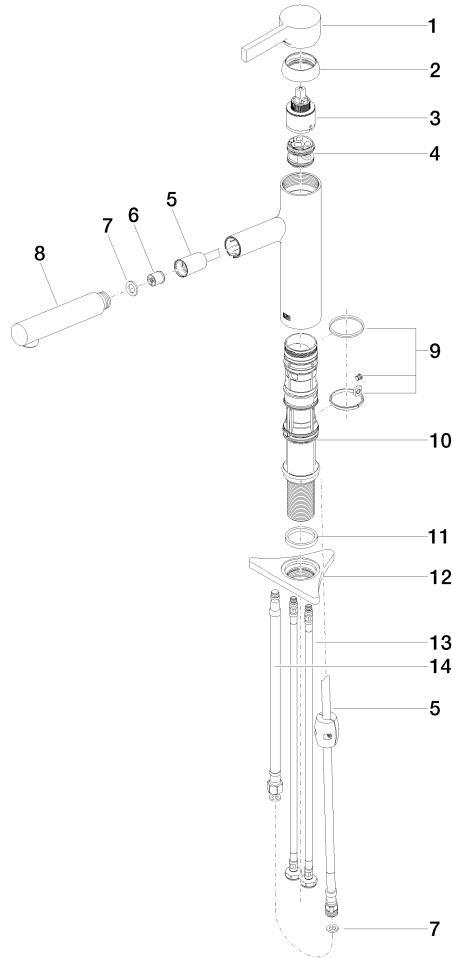

## DORNBACHT LYV Mitigeur monocommande Pull-out - Chrome

---

33 845 110

- saillie 237 mm
- bec pivotant 120°
- jet enrichi en air et jet douchette
- flexible de douchette tressé 1500 mm
- débit d'eau maxi. 8,8 l/min avec une pression d'écoulement de 3 bars

Avec sécurité anti-retour.

	Chrome	33 845 110-00
	Soft Black	33 845 110-69
	Nickel brossé	33 845 110-70

**DORNBRACHT LYV Mitigeur monocommande Pull-out - Chrome**

33 845 110

**Diagramme de débit**

**Certificats**

Belgaqua\_23-012- ACS\_23 ACC NY AbP\_10068.  
27\_3. 085.

**DORNBRAUCH LYV Mitigeur monocommande Pull-out - Chrome**

33 845 110

Les pièces pour les autres finitions peuvent être trouvées ici : [Soft Black](#)

**Liste des pièces de rechange**

N°	Article Numéro	Désignation	Fréquence de montage	Délai de livraison
1	90 20 81 001 00-00	poignée	1	2
2	90 28 30 010 00-00	hotte	1	2
3	90 15 05 067 00 90	cartouche	1	2
4	90 18 40 227 00 90	élément insérable	1	2
5	90 30 02 101 00 90	flexible	1	2
6	90 23 01 051 00 90	limiteur de débit	1	2
7	90 14 05 081 00 90	joint	1	2
8	90 12 11 180 00-00	douche	1	2
9	90 14 15 062 00 90	kit de garniture	1	2
10	90 30 01 211 00 90	Tige	1	2
11	90 14 05 080 00 90	joint	1	2
12	90 23 10 003 00 90	set de fixation	1	2
13	04 30 04 100 00 90	flexible	2	2
14	90 30 04 110 00 90	flexible	1	2