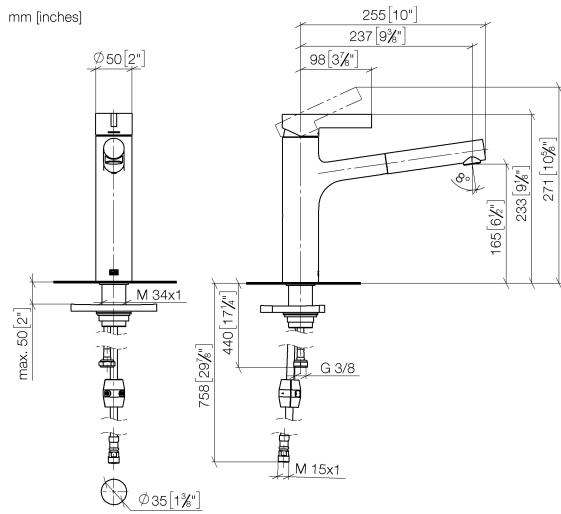

## DORNBACHT LYV Mitigeur monocommande Pull-out - Chrome

---

33 845 110

- saillie 237 mm
- bec pivotant 120°
- jet enrichi en air et jet douchette
- flexible de douchette tressé 1500 mm
- débit d'eau maxi. 8,8 l/min avec une pression d'écoulement de 3 bars

Avec sécurité anti-retour.

	Chrome	33 845 110-00
	Soft Black	33 845 110-69
	Nickel brossé	33 845 110-70

**DORNBRACHT LYV Mitigeur monocommande Pull-out - Chrome**

33 845 110

**Diagramme de débit**

**Certificats**

**Liste des pièces de rechange**

N°	Article Numéro	Désignation	Fréquence de montage	Délai de livraison
1	90 20 81 001 00-00	poignée	1	2
2	90 28 30 010 00-00	hotte	1	2
3	90 15 05 067 00 90	cartouche	1	2
4	90 18 40 227 00 90	élément insérable	1	2
5	90 30 02 101 00 90	flexible	1	2
6	90 23 01 051 00 90	limiteur de débit	1	2
7	90 14 05 081 00 90	joint	1	2
8	90 12 11 180 00-00	douche	1	2
9	90 14 15 062 00 90	kit de garniture	1	2
10	90 30 01 211 00 90	Tige	1	2
11	90 14 05 080 00 90	joint	1	2
12	90 23 10 003 00 90	set de fixation	1	2
13	04 30 04 100 00 90	flexible	2	2
14	90 30 04 110 00 90	flexible	1	2